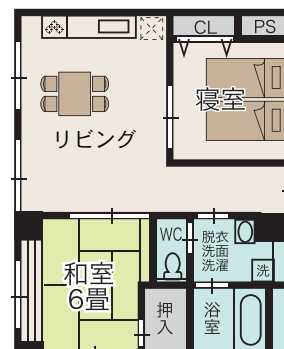

318号室 2LDK <59.33㎡>

ライト・グリーンを基調にした、目と気持ちに優しい空間です。
落ち着くお部屋です。

●入居前払い金(一括払い)／2,350万円 ●管理費月額／56,571円