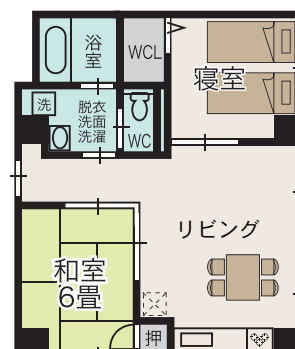

316号室 2LDK <59.33㎡>

角部屋なので窓が多く、採光もよく風も通ります。
心地よい自然の中で過ごせます。

●入居前払い金(一括払い)/2,650万円 ●管理費月額/61,714円