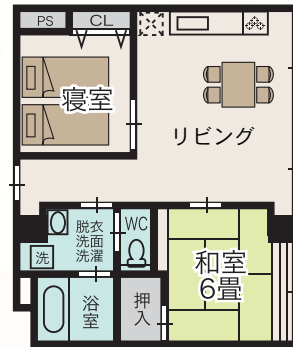

315号室 2LDK <59.33㎡>

ブラウン・カラーの素敵な自然の風合が
生かされたお部屋になりました。

●入居前払い金(一括払い)／2,450万円 ●管理費月額／56,571円