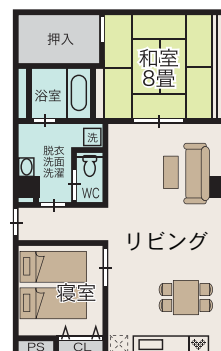

313号室 2LDK <79.35㎡>

キッチンも浴室もダーク・ブラウンですので、落ち着いた雰囲気を好まれる方にぴったりです。

●入居前払い金(一括払い)／2,680万円 ●管理費月額／66,857円