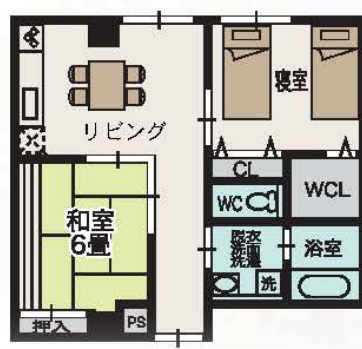

## 310号室 2LDK <58.38㎡>

キッチンに元気の出る色レッドを使用しました。  
浴槽もピンクとブルーでリフレッシュできます。

お支払い方を1・2よりお選びください。

1.月払い方式/72,222円 (1ヶ月)

2.前払い金方式/2,350万円

●管理費月額/56,571円

(1・2ともに掛かります)