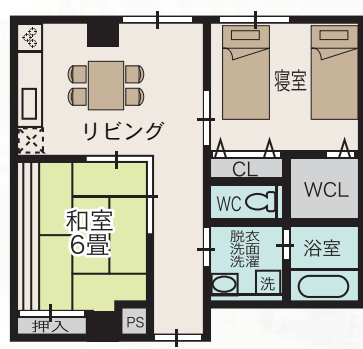

## 310号室 2LDK <58.38㎡>

キッチンに元気の出る色レッドを使用しました。  
浴槽もピンクとブルーでリフレッシュできます。

●入居前払い金(一括払い)／2,350万円 ●管理費月額／56,571円